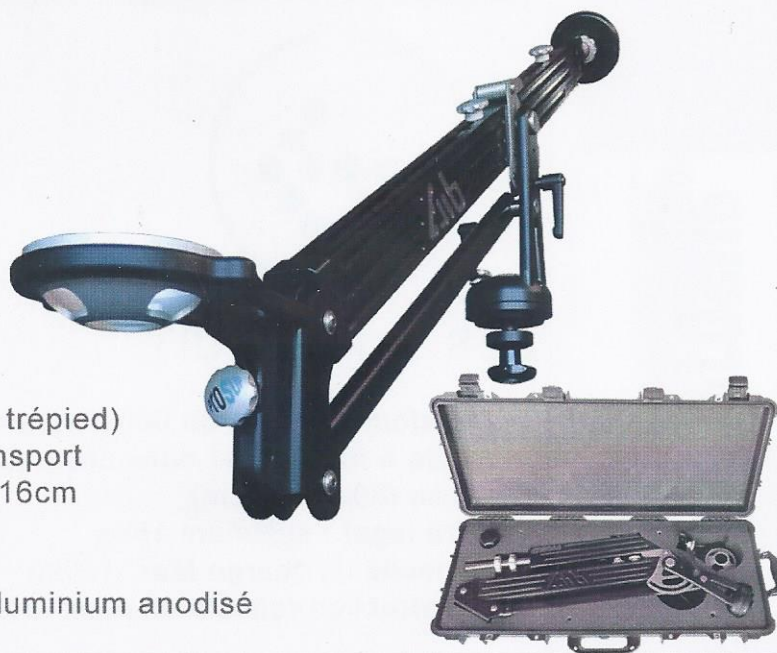

BRAS E-jib PROSUP

Une Nouvelle Génération de Jib-Arm

LES + PRODUIT

- > Hauteur 162cm (à partir du trépied)
- > Ultra compact en mode transport (72x40 cm) / Valise: 98x44x16cm
- > Ultra léger seulement 11kg
- > Charge Max: 15kg
- > Construction Robuste en Aluminium anodisé

INFORMATIONS TECHNIQUES

L'E-Jib est un bras ergonomique compact et léger qui répond parfaitement au besoin des caméraman ENG-EFP.

Il se monte sur un trépied en bol 100mm et accepte les contre-poids standard (diam. 30mm)

Le bras télescopique s'allonge de 78cm à 120cm à l'avant et de 60.6cm à 80cm à l'arrière.

Il se plie rapidement et se transporte facilement dans une valise Pelicase avec mousse préformée (en option).

La flèche est équipée en base 100mm et peut être configurée en "low" ou "high" mode.