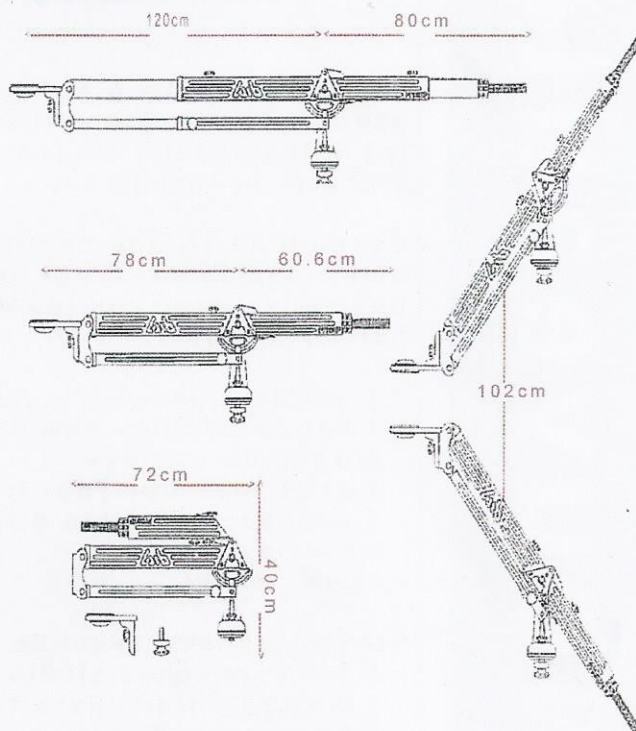

BRAS E-jib PROSUP

Une Nouvelle Génération de Jib-Arm

LES + PRODUIT

- > Hauteur 162cm (à partir du trépied)
- > Ultra compact en mode transport (72x40 cm) / Valise: 98x44x16cm
- > Ultra léger seulement 11kg
- > Charge Max: 15kg
- > Construction Robuste en Aluminium anodisé

INFORMATIONS TECHNIQUES

L'E-Jib est un bras ergonomique compact et léger qui répond parfaitement au besoin des caméraman ENG-EFP.

Il se monte sur un trépied en bol 100mm et accepte les contre-poids standard (diam. 30mm)

Le bras télescopique s'allonge de 78cm à 120cm à l'avant et de 60.6cm à 80cm à l'arrière.

Il se plie rapidement et se transporte facilement dans une valise Pelicase avec mousse préformée (en option).

La flèche est équipée en base 100mm et peut être configurée en "low" ou "high" mode.