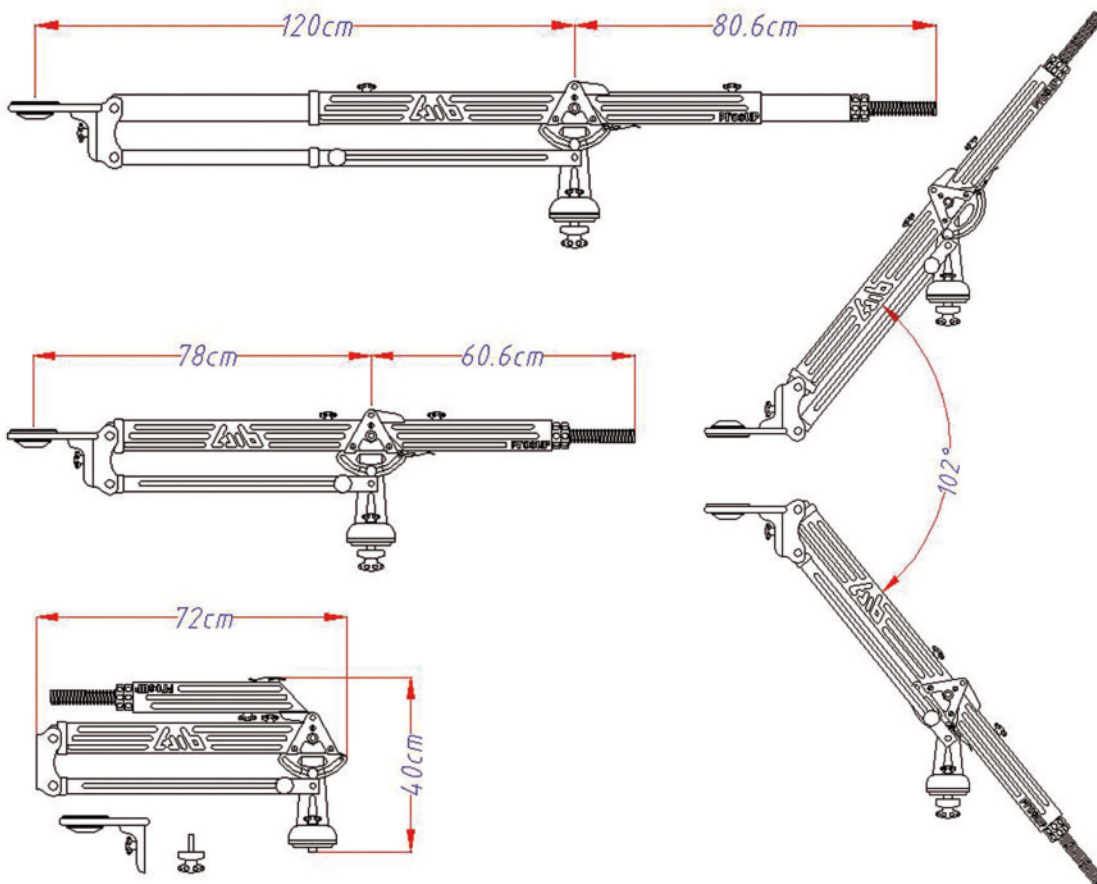

Der Fluidkopf wird vorne am Jibarm angebracht und schon kann man Vertikalfahrten von bis zu 162cm Hub realisieren. Dabei erreicht der EJib je nach Stativ eine Höhe von annähernd 3m.

Die 100mm Kugelschalenaufnahme kann auch umgedreht montiert werden (Undersling).

## Technische Spezifikationen

Gewicht: 11kg

Traglast: 15kg

Material: Aluminium eloxiert

Max. Hub: 162cm

Maße: beidseitig teleskopierbar;

Kameraaufnahme zu Drehpunkt: 78-120cm

Gegengewichtsauszug zu Drehpunkt: 61-80cm

Koffermaß: 98x44x16cm

SPEZIFIKATIONS

Productions  
Nieuw Walden 102  
1394 PE Nederhorst den Berg  
the Netherlands  
T +31 294 253 315  
[info@prosup.com](mailto:info@prosup.com)

Vertrieb  
CaSu Camera Support Granderath  
Kistlerhofstr. 168  
D - 81379 München  
T +49(0)89 4521 9075  
M+49(0)176 8676 8020  
[sales@prosup.tv](mailto:sales@prosup.tv) [www.casu.tv](http://www.casu.tv)